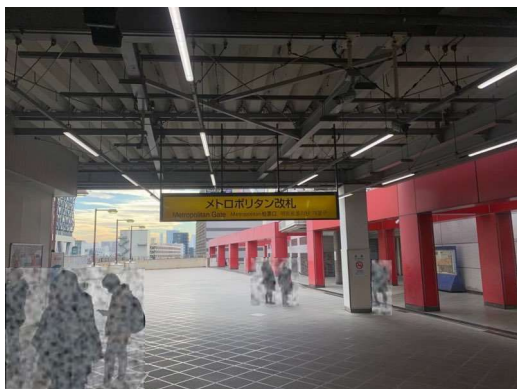

【JRメトロポリタン改札】

①JRのメトロポリタン改札を出て、直進します。

②正面の階段は下りず、斜め右方向へお進みください

③階段を下ります。

④ファミリーマートとサンマルクカフェの間を直進します。

⑤セブンイレブンの前の交差点をローソン側に向かって渡ります。

⑥交差点斜め右前の道に進みます。

河合塾池袋校本館に到着します。

【西武池袋線】

①西武池袋線の西武南口を出ます。

②改札を背に直進し、右に曲がってください。

③地下通路内に入ります。
(突き当たりまで直進してください)

④突き当りの階段を上ります。

⑤上がって正面の道を、直進します。

⑥セブンイレブンの前の交差点をローソン側に向かって渡ります。

⑦交差点斜め右前の道に進みます。

⑧河合塾池袋校本館に到着します。

【東武東上線】

①東武東上線の南改札
(地上) を出ます。

②ルミネ入口方向へ
進んでください。

③ルミネと東武百貨店の間の
通路を直進してください。

④ファミリーマートとサンマルク
カフェの間を直進します。

⑤セブンイレブンの前の交差点を
ローソン側に向かって渡ります。

⑥交差点斜め右前の道に
進みます。