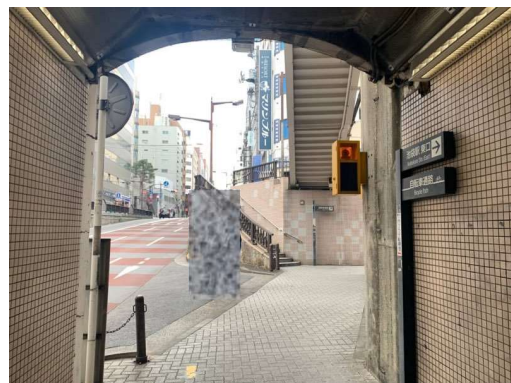

【JRメトロポリタン改札】

①JRのメトロポリタン改札を出て、直進します。

②正面の階段は下りず、斜め右方向へお進みください

③階段を下ります。

④ファミリーマートとサンマルクカフェの間を直進します。

⑤セブンイレブンの前の交差点をローソン側に向かって渡ります。

⑥交差点斜め右前の道に進みます。

河合塾池袋校本館に到着します。

【西武池袋線】

①西武池袋線の西武南口を出ます。

②改札を背に直進し、右に曲がってください。

③地下通路内に入ります。
(突き当たりまで直進してください)

④突き当りの階段を上ります。

⑤上がって正面の道を、直進します。

⑥セブンイレブンの前の交差点をローソン側に向かって渡ります。

⑦交差点斜め右前の道に進みます。

⑧河合塾池袋校本館に到着します。

【東武東上線】

①東武東上線の南改札
(地上) を出ます。

②ルミネ入口方向へ
進んでください。

③ルミネと東武百貨店の間の
通路を直進してください。

④ファミリーマートとサンマルク
カフェの間を直進します。

⑤セブンイレブンの前の交差点を
ローソン側に向かって渡ります。

⑥交差点斜め右前の道に
進みます。